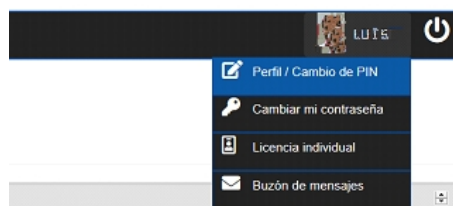

CONSULTA CENSO ELECTORAL 2024

Está disponible el censo transitorio hasta la composición de la Junta Electoral. Momento a partir del cual se actualizará a provisional y posteriormente a definitivo.

Para consultarlo, del mismo modo que sucederá con el censo provisional y definitivo, pueden hacerlo a través de su espacio personal en la intranet de la <https://fmvoley.com>

<https://intranet.fmvoley.es>

Una vez dentro, en la esquina superior derecha verás tu perfil y se despliega el menú:

PERFIL/ CAMBIO DE PIN

En tus datos personales podrás acceder a la consulta censal que encontrarás en el margen inferior.